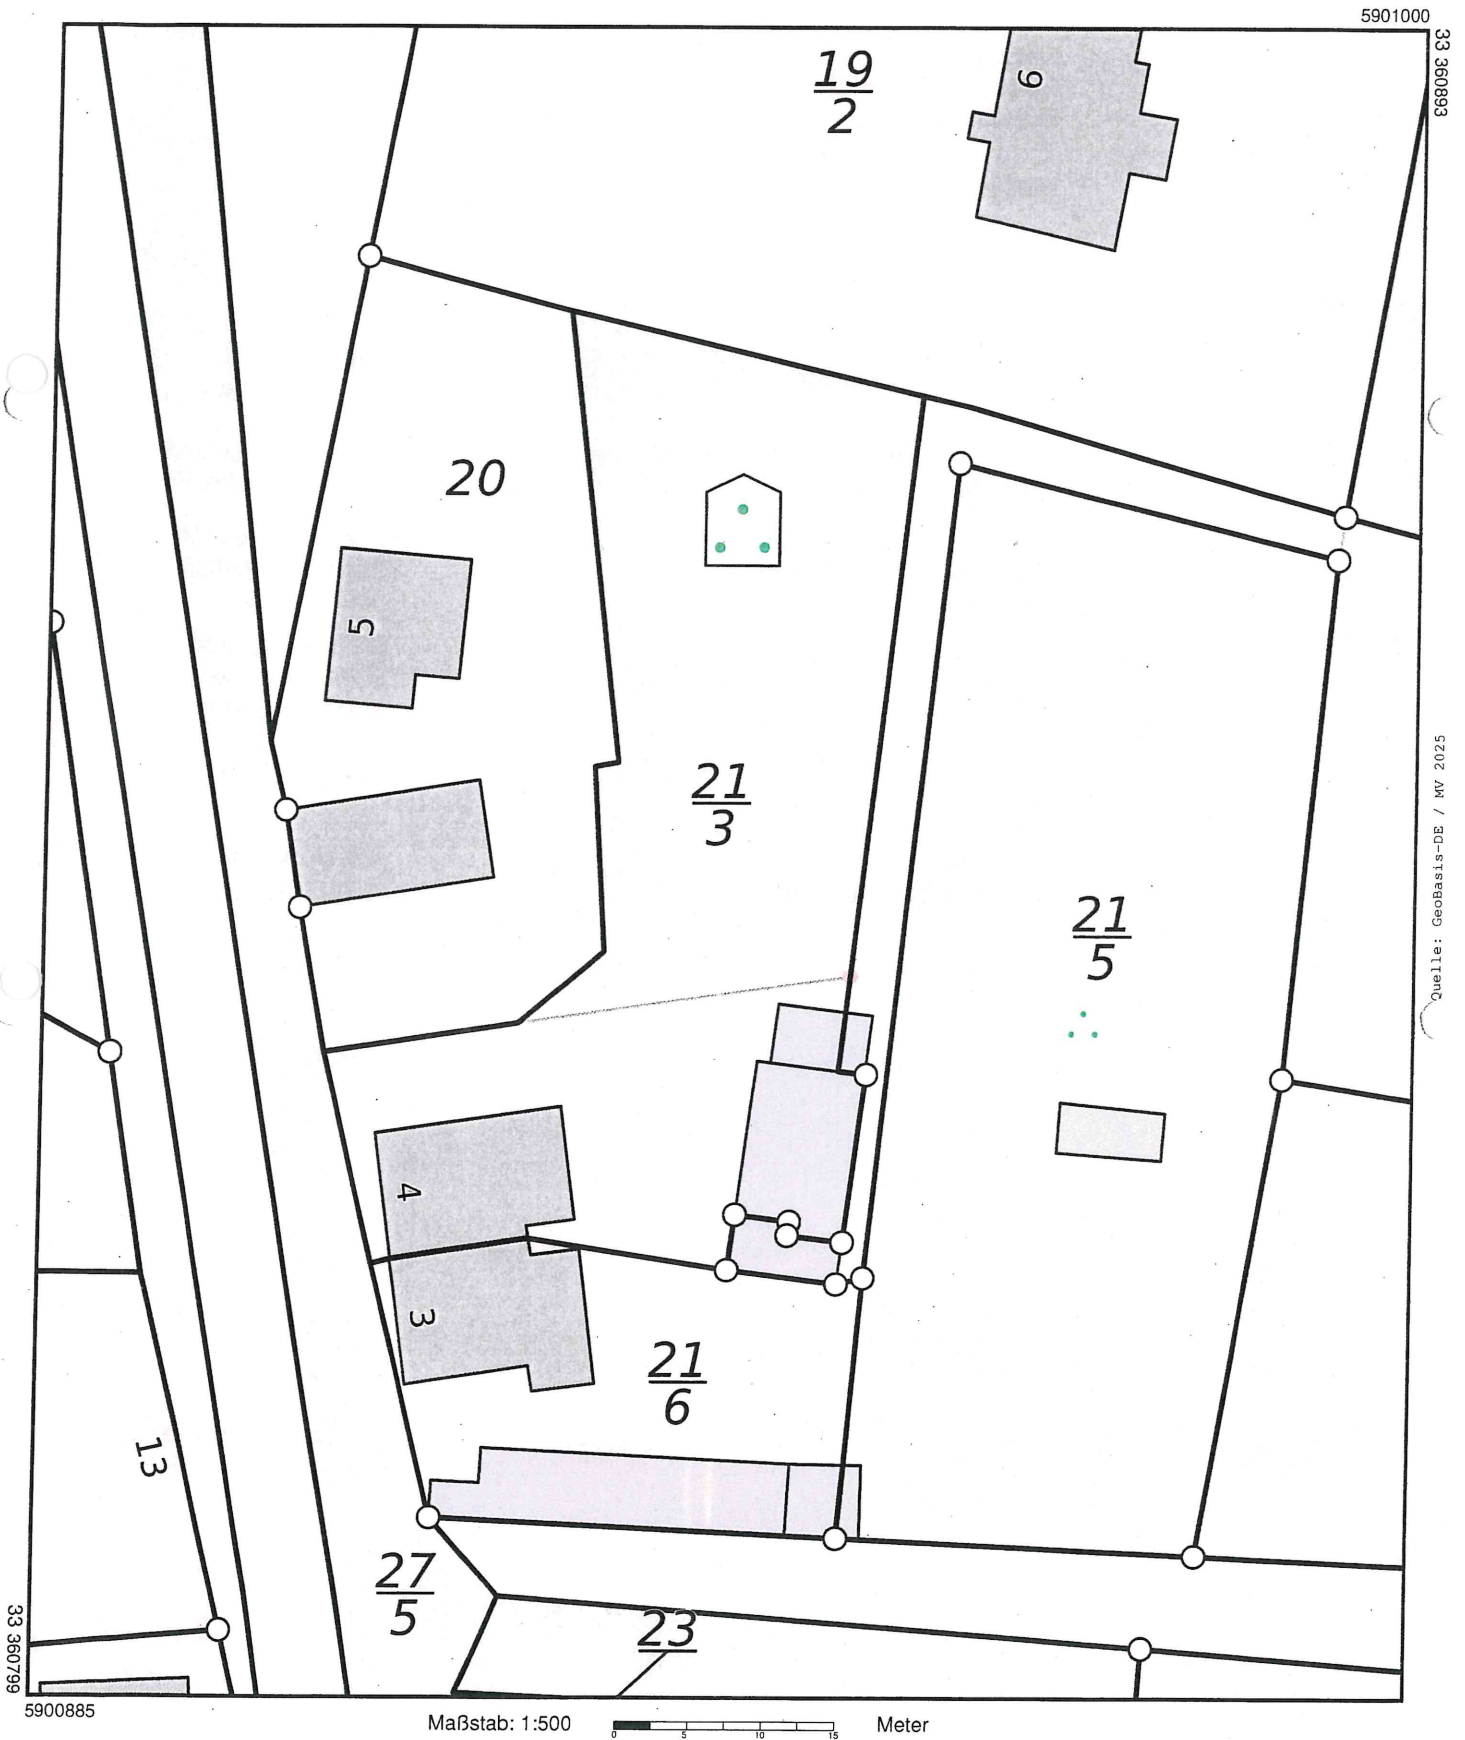

Liegenschaftskarte

Erstellt: 08.08.2025

Maßstab: 1:500

Flurstück: 21/3
Flur: 3
Gemarkung: Drosedow

Gemeinde: Wustrow
Kreis: Mecklenburgische Seenplatte
Bundesland: Mecklenburg-Vorpommern

33 360893

Quelle: Geobasis-DE / MV 2025

33 360799

5900885

Maßstab: 1:500

Meter

Liegenschaftskarte

Erstellt: 08.08.2025

Maßstab: 1:500

16.01.2026

Flurstück: 21/3
Flur: 3
Gemarkung: Drosedow

Gemeinde: Wustrow
Kreis: Mecklenburgische Seenplatte
Bundesland: Mecklenburg-Vorpommern